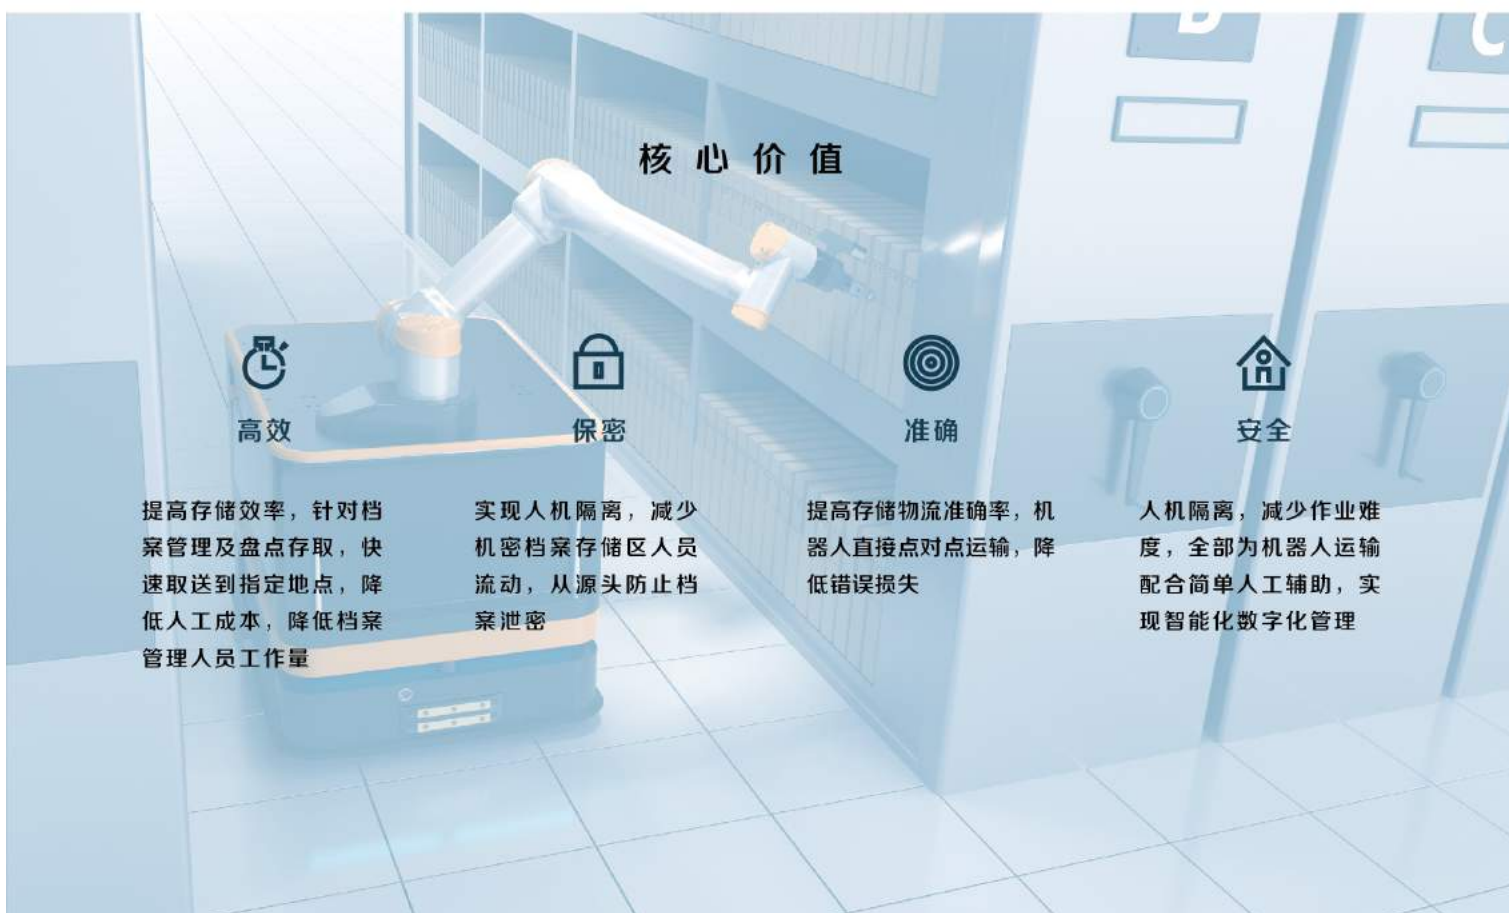

# 智能巡检

## 档案库管机器人

档案库房一体化智能操作管理

档案存取新方式  
人机隔离作业

机械臂移动抓取档案，配合自主导航底盘，实现档案管理全程无人化